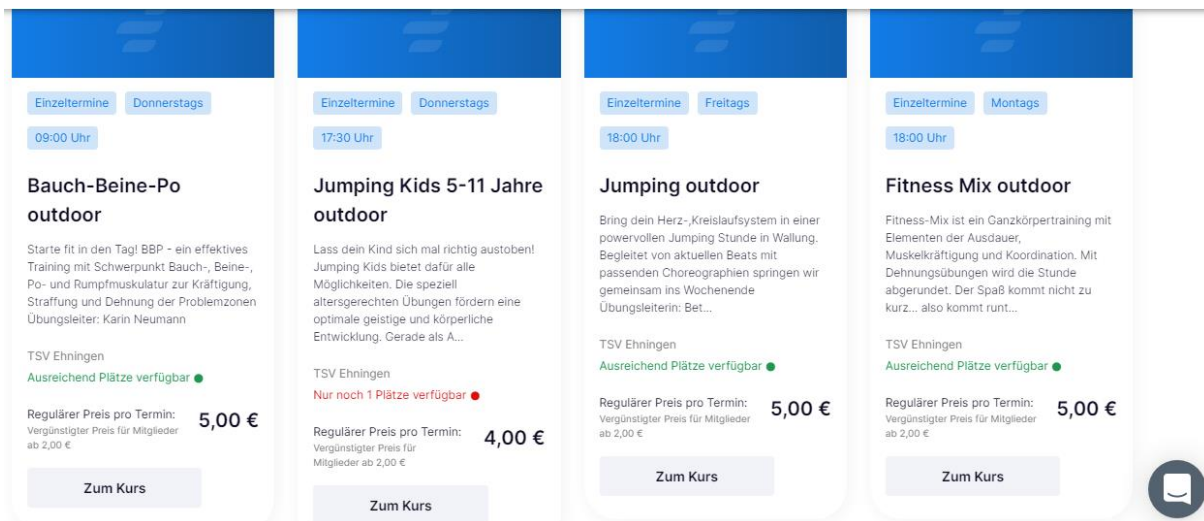

## TSV Ehningen

Der TSV Ehningen präsentiert Ihnen ein vielfältiges Sportangebot für alle Altersklassen. Dabei achten wir stets auf Aktualität und die Erfüllung von hohen sportlichen Standards.

Start

Kursangebote

Suche...

Kategorie

Pilates, Jumping F..., 7 weitere...

**Diejenigen, die sich bereits für Kurse angemeldet haben, haben hierfür eine Reservierung und können sich für den reservierten Kurs anmelden. Vorab erhaltet Ihr eine Mail von Joinsports mit der Angabe der reservierten Kurse.**