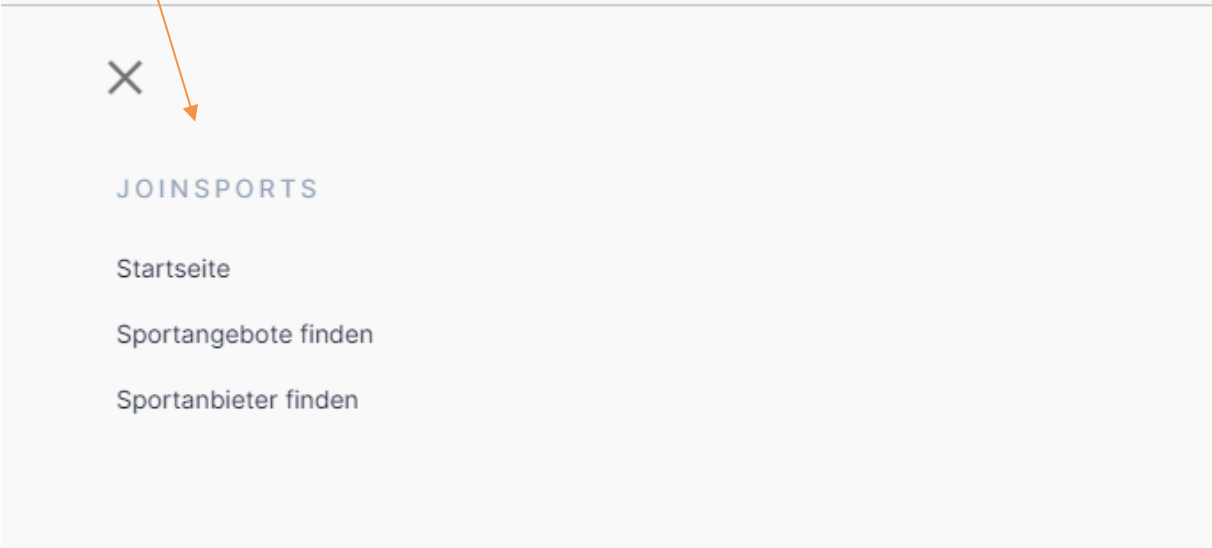

# Mein Bereich

Mein Bereich

Profil

Buchungen (0)

Zahlungen

Zahlmethoden

Abmelden

Im Feld „Suche deinen Sportanbieter“ müsst ihr den TSV Ehningen eingeben.

**Wähle jetzt aus 192 sofort buchbaren Sportkursen**

Seiten 36

Angebote 192

Seiten 36

Angebote 192

 <p>Sportverein 72 Sportangebote</p> <p><b>TSV Ehningen</b></p> <p>Seite ansehen</p>	 <p>Sportverein 51 Sportangebote</p> <p><b>Sportverein Magstadt</b></p> <p>Seite ansehen</p>	 <p>Sportverein 36 Sportangebote</p> <p><b>SV Remshalden</b></p> <p>Seite ansehen</p>	 <p>Sportverein 31 Sportangebote</p> <p><b>TV Nellingen</b></p> <p>Seite ansehen</p>
---	---	---	---